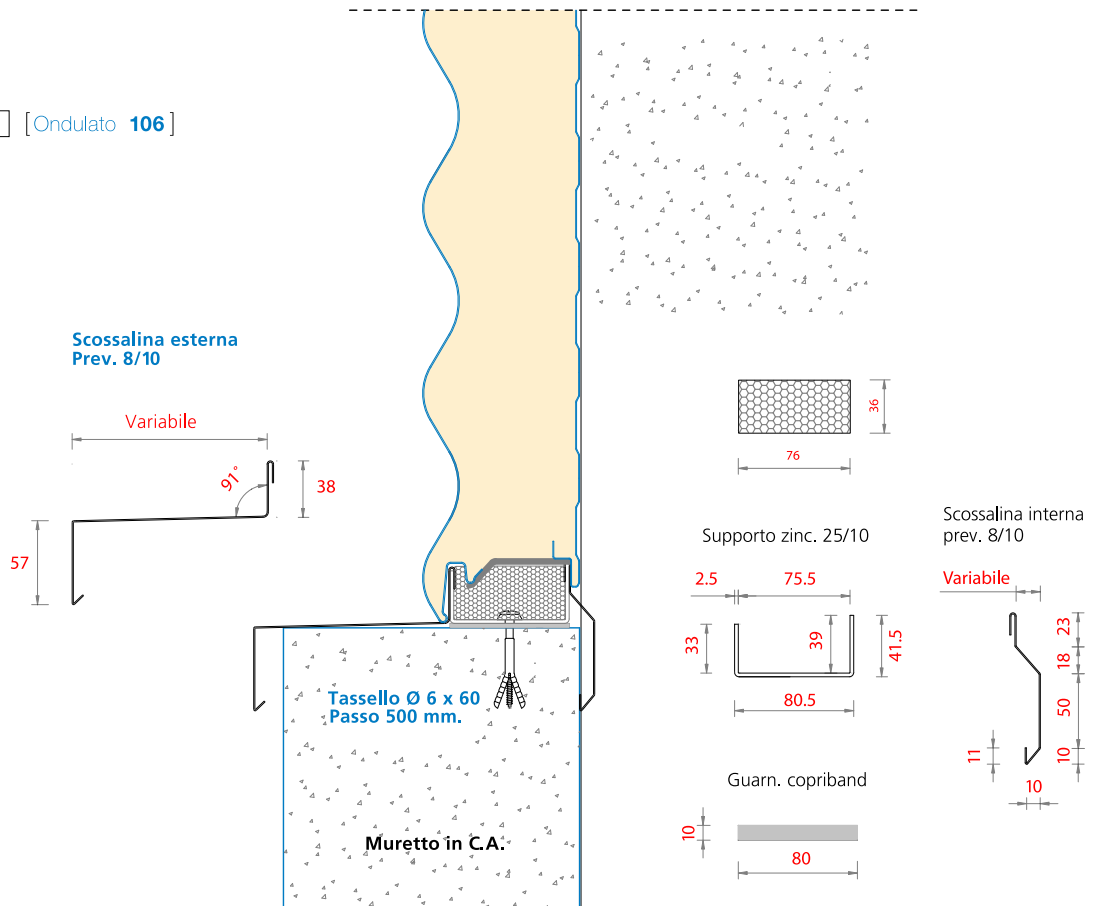

Super|TOP [Ondulato 66]

Super|TOP [Ondulato 106]

Super|TOP [Ondulato 66]

Vista in sezione

Rondella con fori Ø 7

2 Viti Ø 6 x 80

Vista frontale

Vista in pianta

Super|TOP [Ondulato 106]

Vista in sezione

Rondella con fori Ø 7

2 Viti Ø 6 x 120

Vista frontale

Vista in pianta

[Versione 01]

[Versione 02]