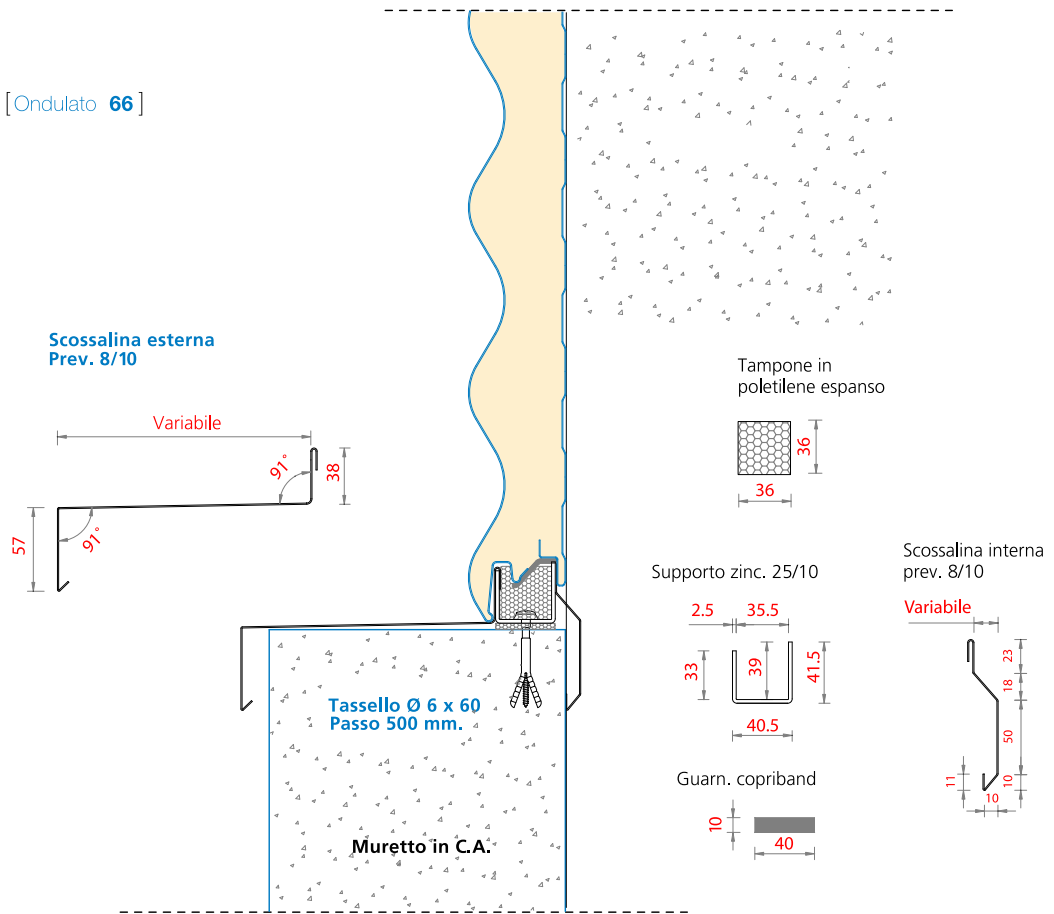

Super|TOP [Ondulato 66]

Super|TOP [Ondulato 106]

Super|TOP [Ondulato 66]

Vista in sezione

Rondella con fori Ø 7

2 Viti Ø 6 x 80

Vista frontale

Vista in pianta

Super|TOP [Ondulato 106]

Vista in sezione

Rondella con fori Ø 7

2 Viti Ø 6 x 120

Vista frontale

Vista in pianta

[Versione 01]

[Versione 02]